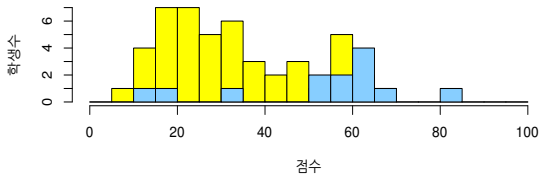

줄기-잎그림

```
##  
## The decimal point is 1 digit(s) to the right of the |  
##  
## 0 | 8  
## 1 | 11223666789  
## 2 | 001111145589  
## 3 | 0002222334478  
## 4 | 01366  
## 5 | 0344777788  
## 6 | 02222447  
## 7 | 0  
## 8 | 2
```

히스토그램

전체 히스토그램

학번별 히스토그램

문항 분석

문항별 정답률

17학번 대 16학번이상 비교

학번별 비교

학과별 점수 분포