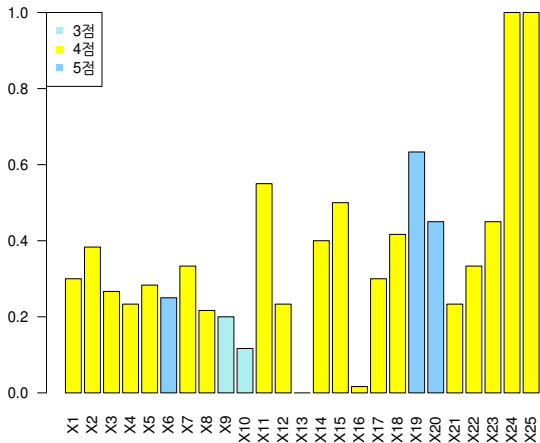

줄기-잎그림

```
##  
## The decimal point is 1 digit(s) to the right of the |  
##  
## 0 | 8  
## 1 | 11223666789  
## 2 | 001111145589  
## 3 | 0002222334478  
## 4 | 01366  
## 5 | 0344777788  
## 6 | 02222447  
## 7 | 0  
## 8 | 2
```

히스토그램

전체 히스토그램

학번별 히스토그램

문항 분석

문항별 정답률

17학번 대 16학번이상 비교

학번별 비교

학과별 점수 분포

학과별 점수 분포