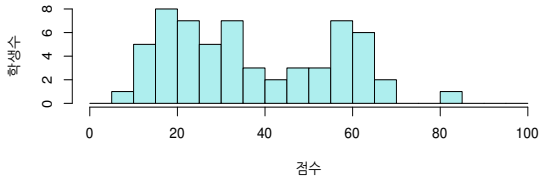

히스토그램

전체 히스토그램