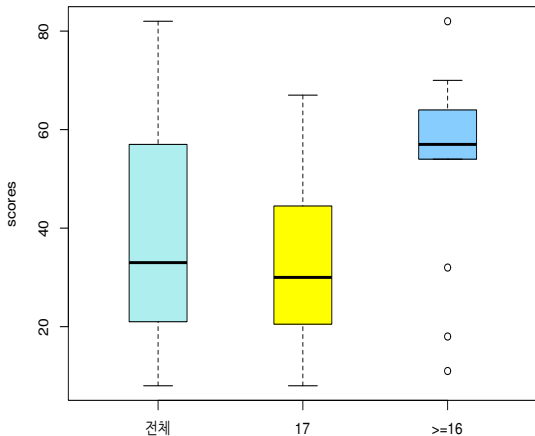

줄기-잎그림

```
##  
## The decimal point is 1 digit(s) to the right of the |  
##  
## 0 | 8  
## 1 | 11223666789  
## 2 | 001111145589  
## 3 | 0002222334478  
## 4 | 01366  
## 5 | 0344777788  
## 6 | 02222447  
## 7 | 0  
## 8 | 2
```

히스토그램

전체 히스토그램

학번별 히스토그램

문항 분석

문항별 정답률

17학번 대 16학번이상 비교

학번별 비교

학과별 점수 분포

학과별 점수 분포